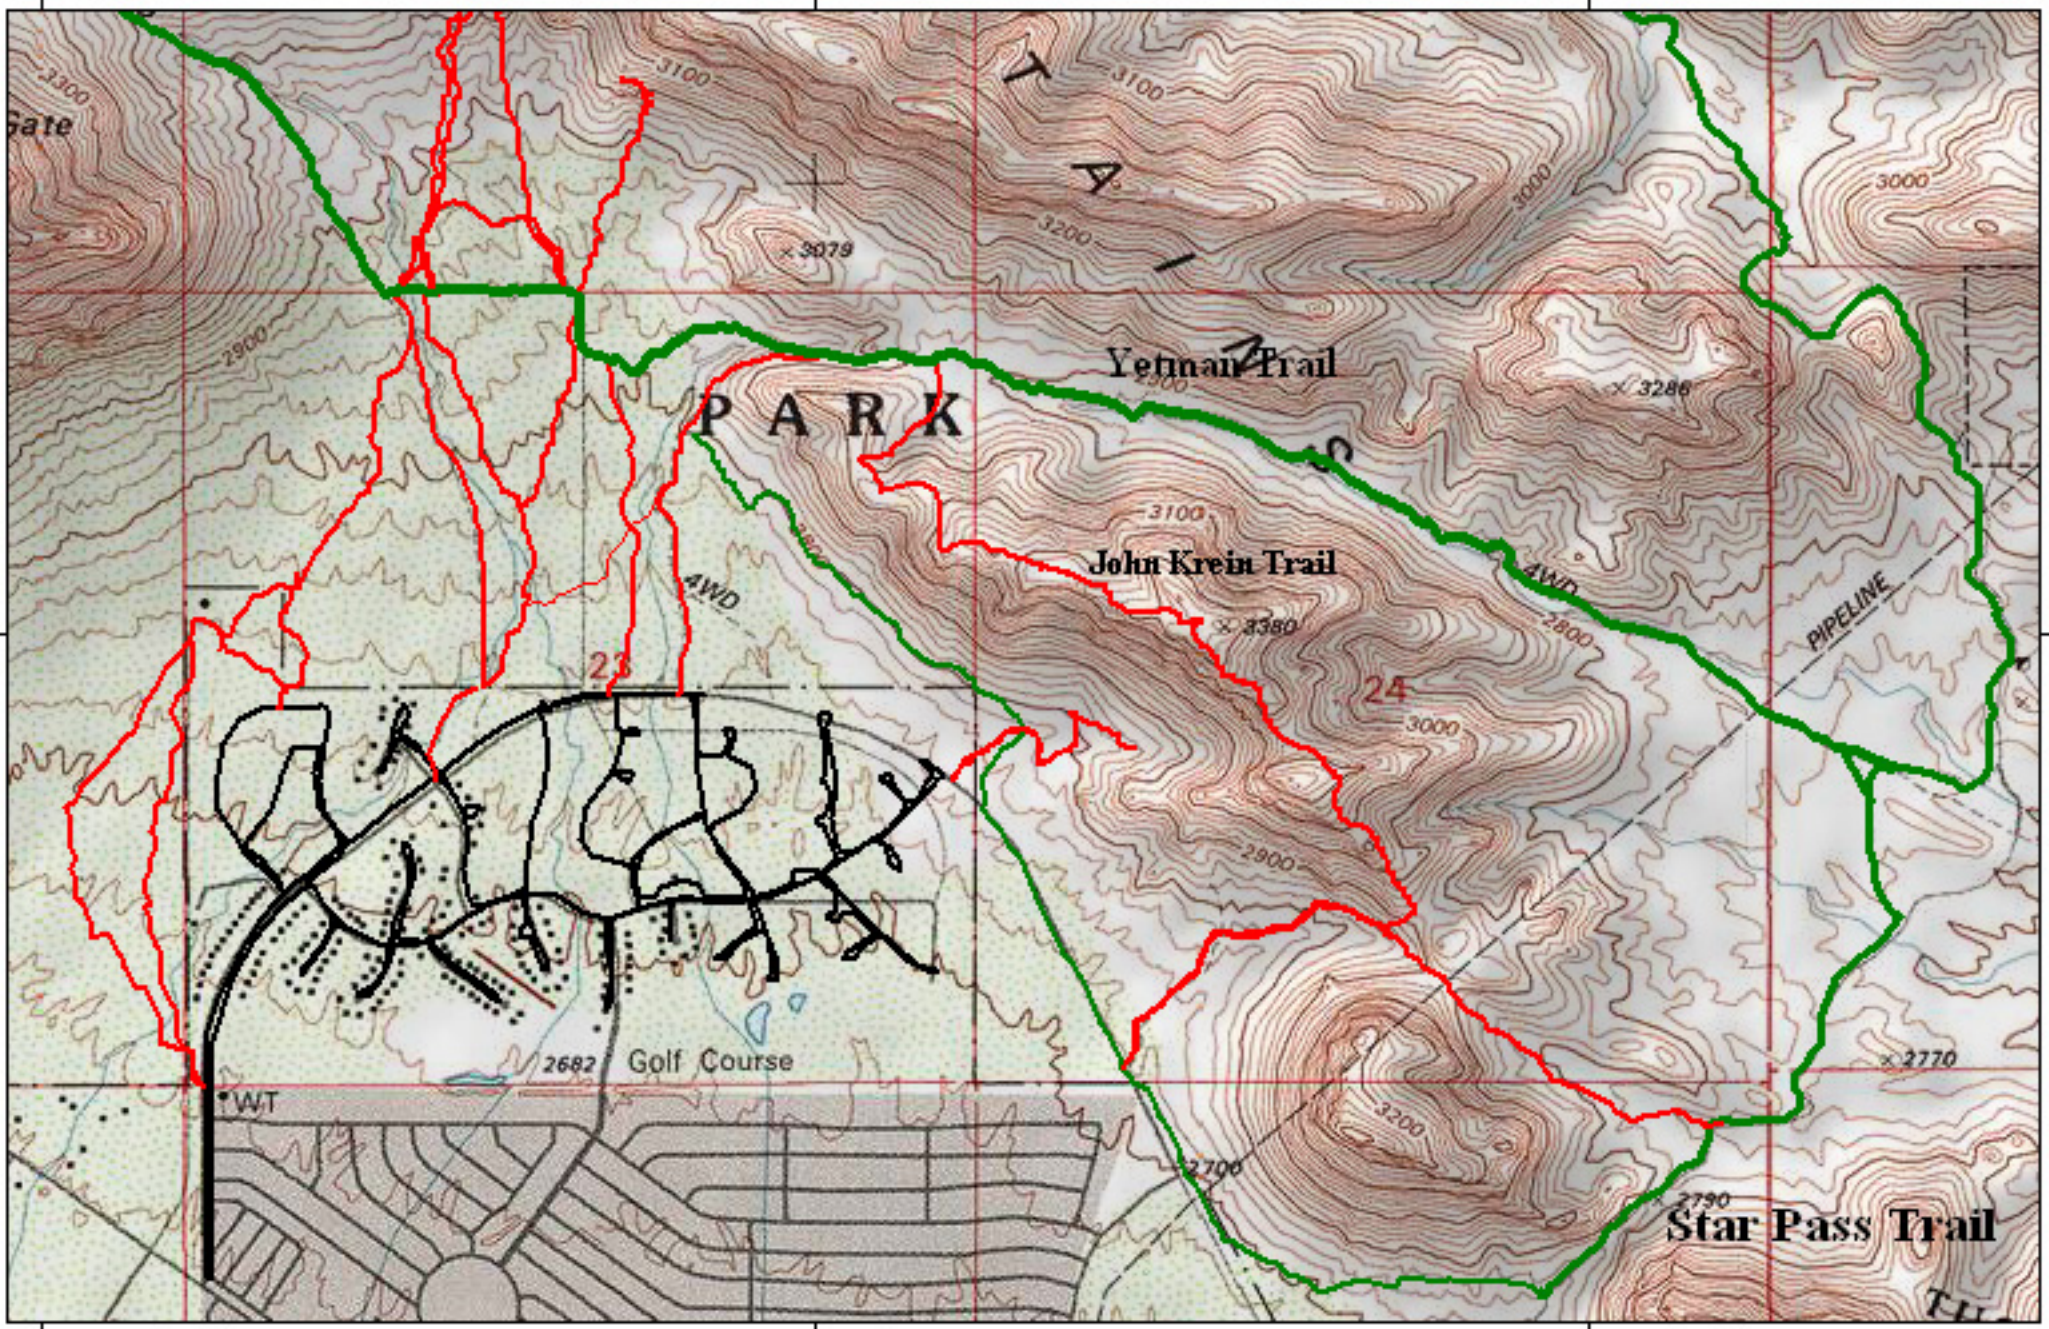

Foothills Trails

111°06'00" W

111°05'00" W

NAD27 111°04'00" W

32°12'00" N

32°12'00" N

111°06'00" W

111°05'00" W

NAD27 111°04'00" W

TN \* MN  
11½°